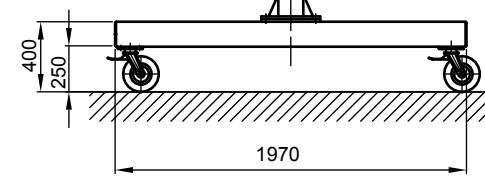

B - B

Kran	LPK 1250 kg x 5000 mm (Storlekar 2)
design bas	H2/B3
Insatsplats	inomhusanvändning
villkor i omgivningen	-5° C upp till +40° C, utan extra tillval
telfer + åkverk	GM 4 1250.4-2/HF 14
FEM grupp	1Am / M4
tväråk	manuell
lyft	1 / 4 m/min
total vikt	509 kg (därav telfer + åkverk 50 kg)
Driftspänning	3/PE ~50 Hz 400 V (TN-S)
total strömförbrukning	0,9 kW
Startström för spänningsfallsberäkning	11,5 A (I _{A_HU} * cos phi)